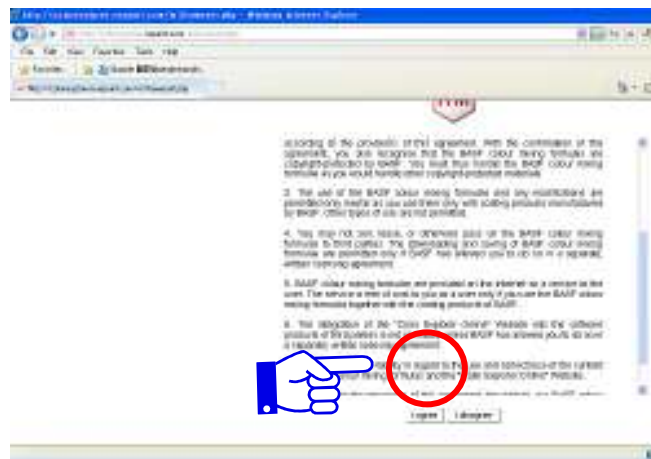

RM テクニカルニュース vol.51

技術的な情報

新製品情報

○ 調色情報

海外 HP デザイン変更に伴う設定について

海外 HP 検索がこの度リニューアルされました。
カラーエクスプローラオンラインの画面を選択すると下記の表示が出て来ます
画面下部の、『I agree』を選択して頂ければ使用可能となります。
デザインが変更となりますが、使用方法は今までと同様ですので、ご了承の
程よろしくお願ひします。